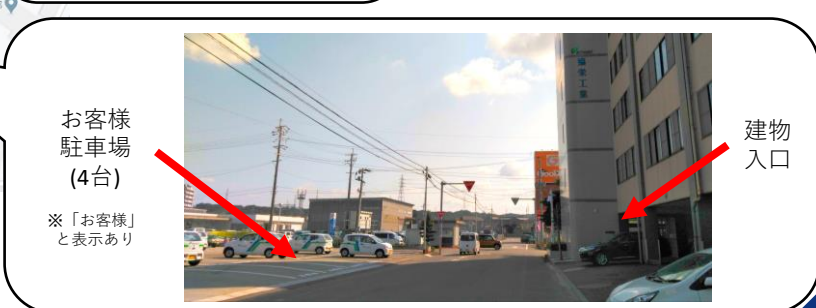

アクセス（お車・タクシーでお越しのお客様）

大分駅南口タクシー乗り場

行先「下郡工業団地 協栄工業」

ナビ設定「大分県 大分市（大字）下郡 下郡工業団地 3 2 2 5 - 2 3」

電話番号「097-569-5800」

タクシー料金目安
 1,000～1,200円/片道
 協栄工業(株)の受付は、
 2階総務部になります